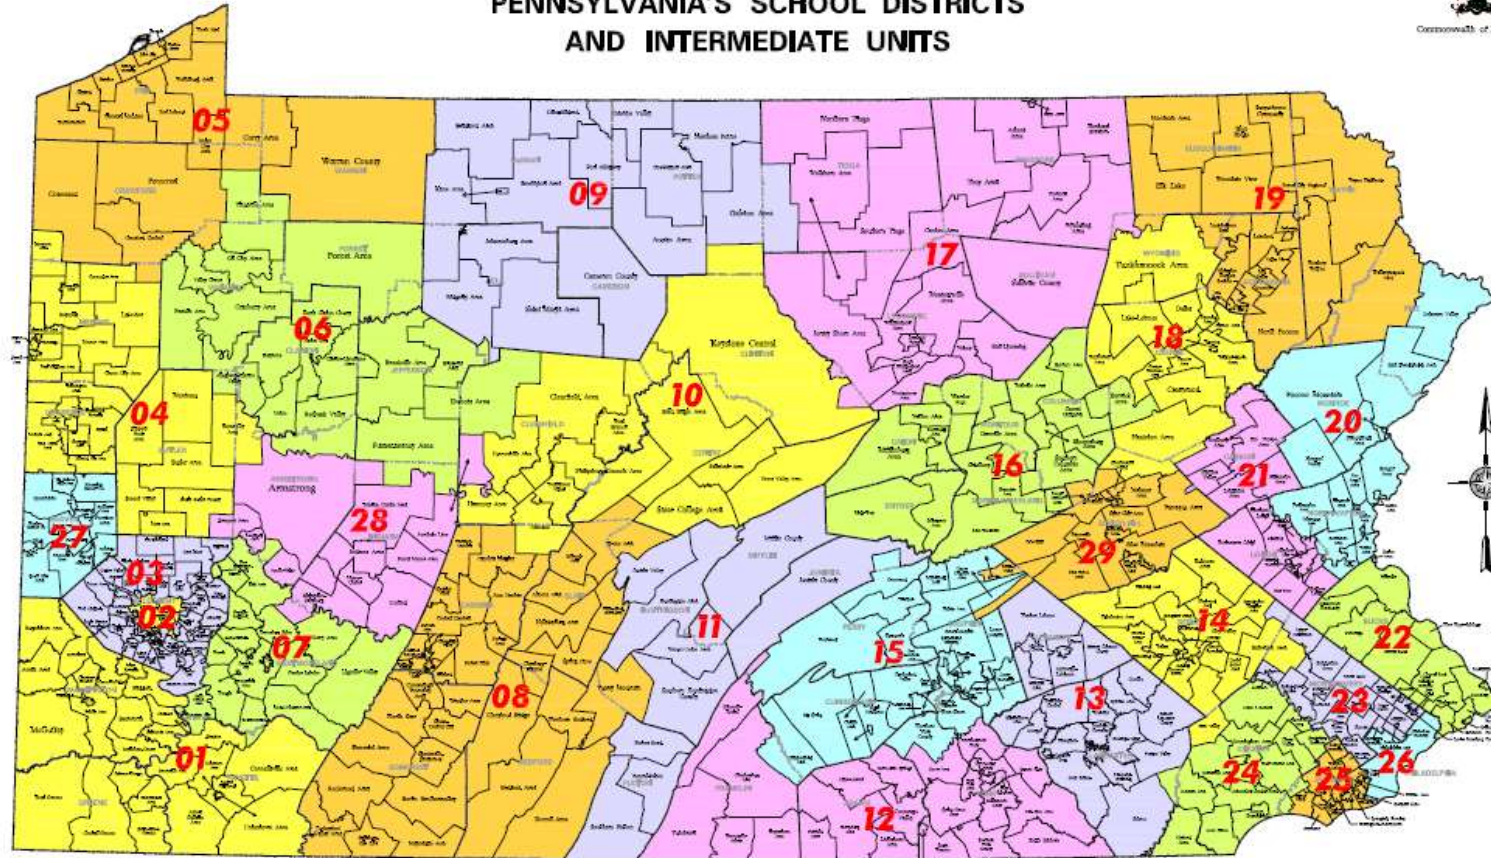

## PENNSYLVANIA'S SCHOOL DISTRICTS AND INTERMEDIATE UNITS

### PENNSYLVANIA'S INTERMEDIATE UNITS

Key – IU Name

- 01 – Intermediate Unit 1
- 02 – Pittsburgh – Mt. Oliver IU 2
- 03 – Allegheny IU 3
- 04 – Midwestern IU 4
- 05 – Northwest Tri-County IU 5
- 06 – Riverview IU 6
- 07 – Westmoreland IU 7
- 08 – Appalachia IU 8

Key – IU Name

- 09 – Seneca Highlands IU 9
- 10 – Central IU 10
- 11 – Tuscarora IU 11
- 12 – Lincoln IU 12
- 13 – Lancaster – Lebanon IU 13
- 14 – Berks County IU 14
- 15 – Capital Area IU 15
- 16 – Central Susquehanna IU 16

Key – IU Name

- 17 – Blast IU 17
- 18 – Luzerne IU 18
- 19 – Northeastern Educational IU 19
- 20 – Colonial IU 20
- 21 – Carbon – Lehigh IU 21
- 22 – Bucks County IU 22
- 23 – Montgomery County IU 23
- 24 – Chester County IU 24